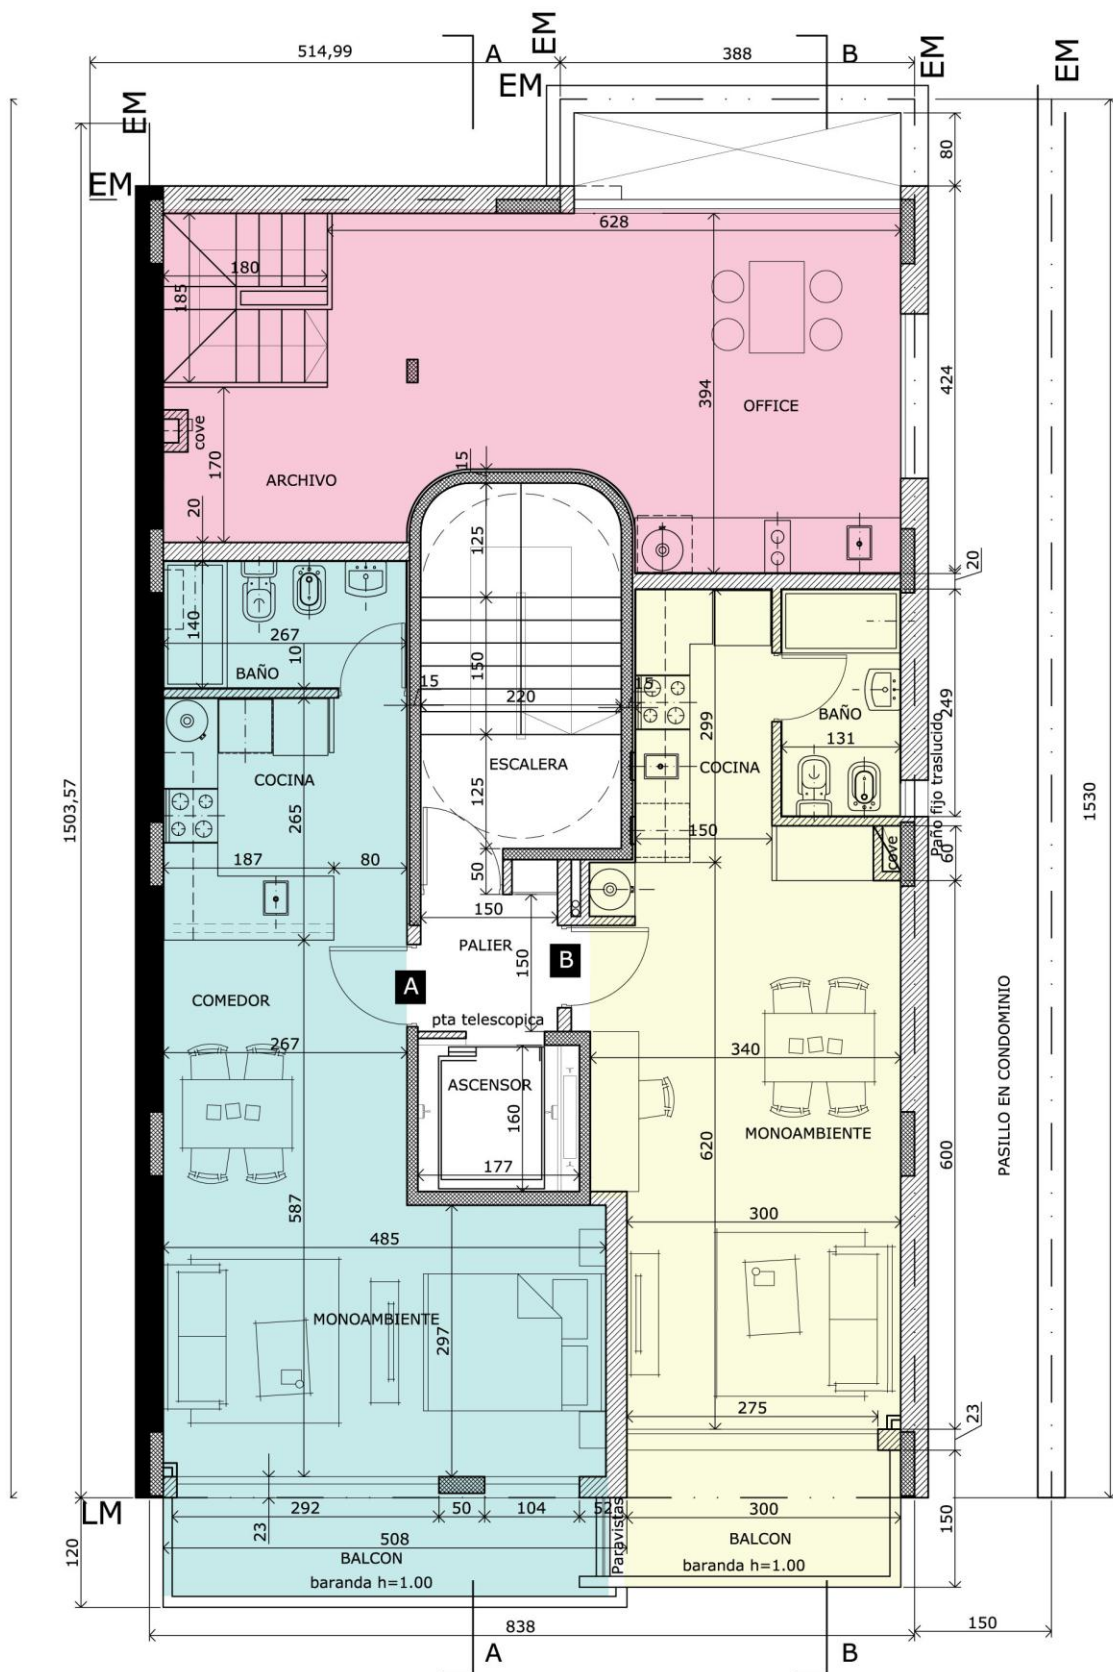

FIDEICOMISO "DE LOS ARROYOS II"

ZEBALLOS 1840 | Rosario
Santa Fe | Argentina

PISO 1

OFICINA 2
Sup. Cub.: 76.1 m2

AREAS COMUNES
Sup. Comun: 17.5 m2
Doble Altura: 24.4 m2

Z1840 - DE LOS ARROYOS II

DÍAZ + GASCÓN Arqs. | 341 3315018 | EMAIL DIAZGASCON@GMAIL.COM

ESC 1:125

PISO 2

OFICINA 2
 Sup. Cub.: 68.5 m²
 Sup. Semicub: 5.9 m²

AREAS COMUNES
 Sup. Comun: 16.5 m²

MONOAMBIENTE B
 Sup. Cub.: 32.5 m²
 Sup. Semicub: 4.7 m²

Z1840 - DE LOS ARROYOS II

DÍAZ + GASCÓN Arqs. | 341 3315018 | EMAIL DIAZGASCON@GMAIL.COM

ESC 1:125

PISO 3

MONOAMBIENTE A
 Sup. Cub.: 37.2 m2
 Sup. Semicub.: 5.9 m2

AREAS COMUNES
 Sup. Comun: 16.5 m2

MONOAMBIENTE B
 Sup. Cub.: 32.5 m2
 Sup. Semicub.: 4.7 m2

PISO 4 AL 8

1 DORMITORIO A
 Sup. Cub.: 47.2 m2
 Sup. Semicub: 4.7 m2

AREAS COMUNES
 Sup. Comun: 16.5 m2

1 DORMITORIO B
 Sup. Cub.: 42.1 m2
 Sup. Semicub: 5.9 m2