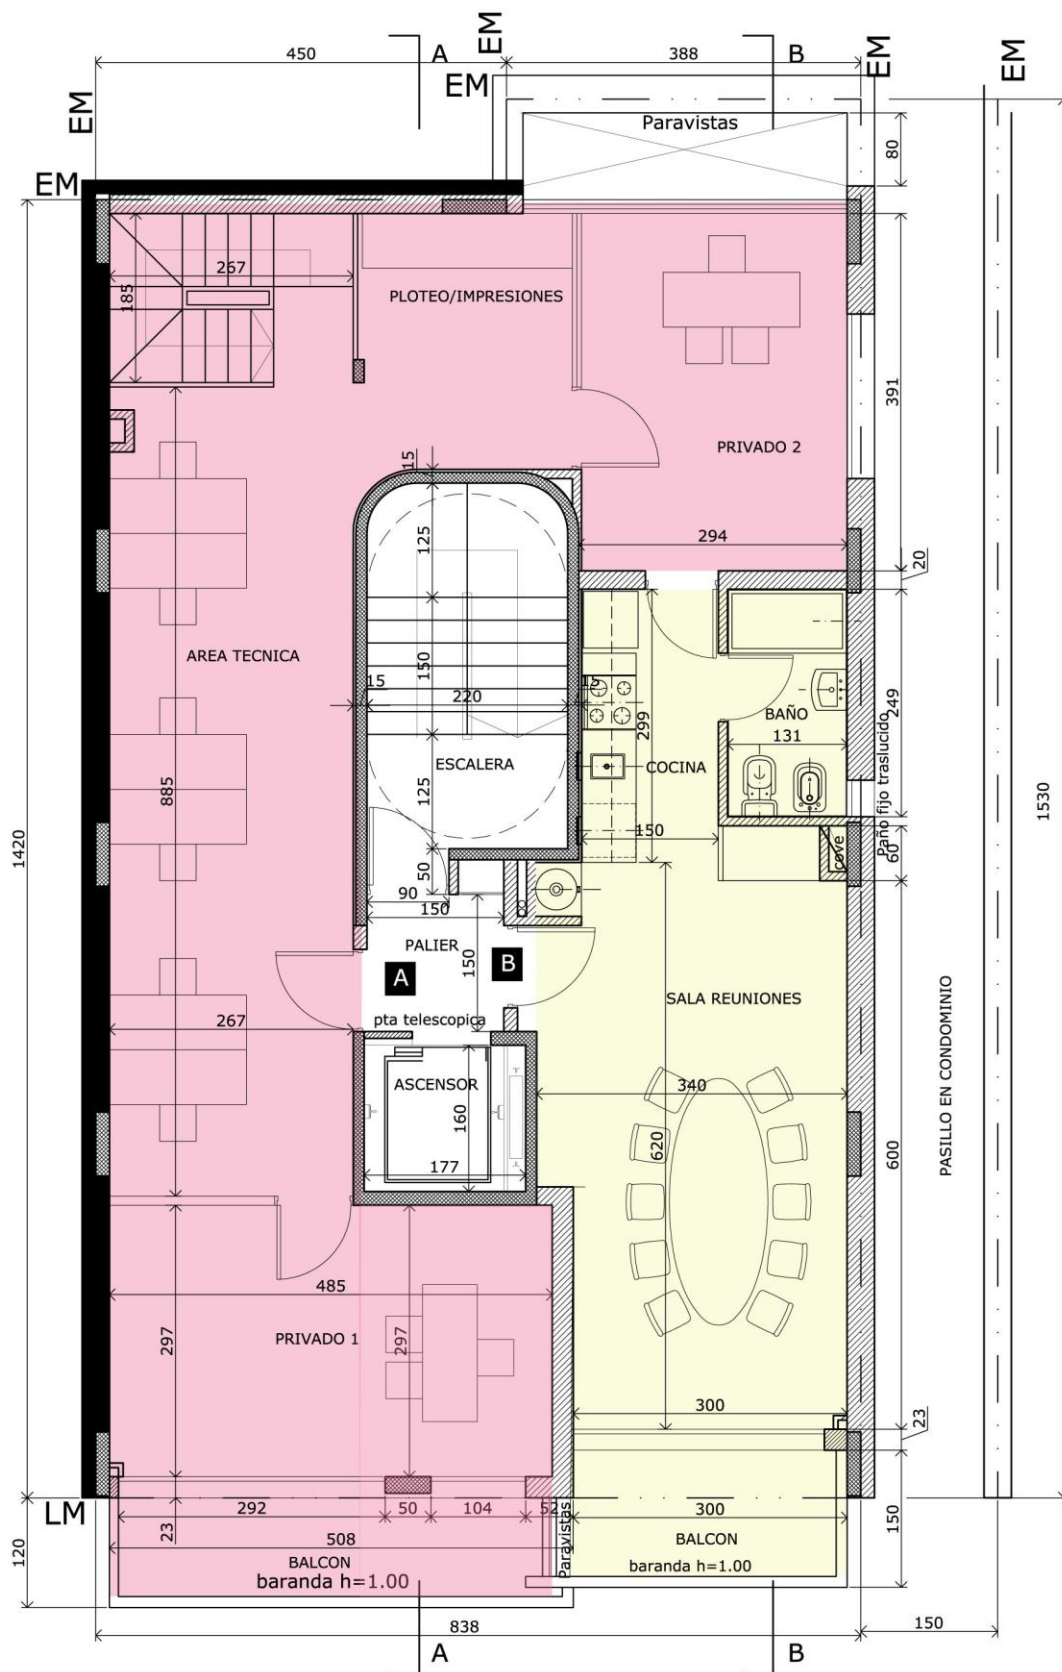

FIDEICOMISO "DE LOS ARROYOS II"

ZEBALLOS 1840 | Rosario
Santa Fe | Argentina

PISO 1

OFICINA 2
Sup. Cub.: 76.1 m2

AREAS COMUNES
Sup. Comun: 17.5 m2
Doble Altura: 24.4 m2

Z1840 - DE LOS ARROYOS II

DÍAZ + GASCÓN Arqs. | 341 3315018 | EMAIL DIAZGASCON@GMAIL.COM

ESC 1:125

PISO 2

OFICINA 2
 Sup. Cub.: 68.5 m²
 Sup. Semicub: 5.9 m²

AREAS COMUNES
 Sup. Comun: 16.5 m²

MONOAMBIENTE B
 Sup. Cub.: 32.5 m²
 Sup. Semicub: 4.7 m²

Z1840 - DE LOS ARROYOS II

DÍAZ + GASCÓN Arqs. | 341 3315018 | EMAIL DIAZGASCON@GMAIL.COM

ESC 1:125

PISO 3

MONOAMBIENTE A
 Sup. Cub.: 37.2 m2
 Sup. Semicub.: 5.9 m2

AREAS COMUNES
 Sup. Comun: 16.5 m2

MONOAMBIENTE B
 Sup. Cub.: 32.5 m2
 Sup. Semicub.: 4.7 m2

PISO 4 AL 8

1 DORMITORIO A
 Sup. Cub.: 47.2 m2
 Sup. Semicub: 4.7 m2

AREAS COMUNES
 Sup. Comun: 16.5 m2

1 DORMITORIO B
 Sup. Cub.: 42.1 m2
 Sup. Semicub: 5.9 m2