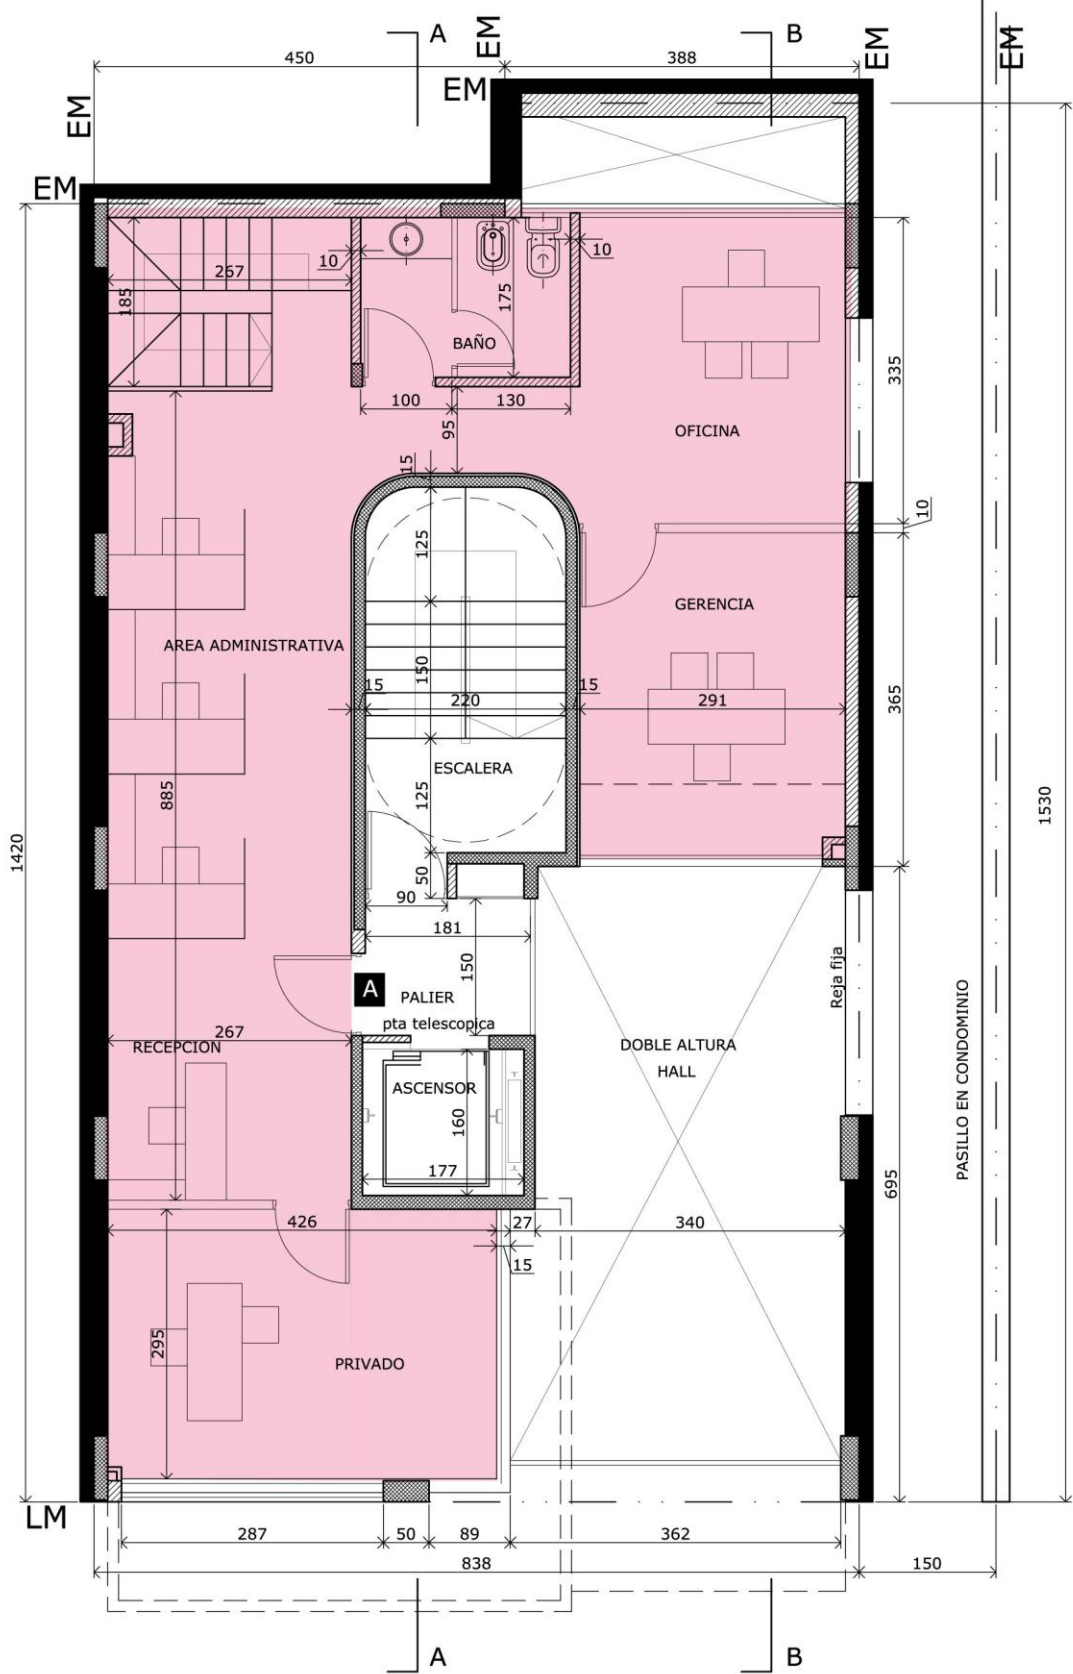

FIDEICOMISO "DE LOS ARROYOS II"

ZEBALLOS 1840 | Rosario
Santa Fe | Argentina

PISO 1

OFICINA 2
Sup. Cub.: 76.1 m2

AREAS COMUNES
Sup. Comun: 17.5 m2
Doble Altura: 24.4 m2

Z1840 - DE LOS ARROYOS II

DÍAZ + GASCÓN Arqs. | 341 3315018 | EMAIL DIAZGASCON@GMAIL.COM

ESC 1:125

PISO 2

OFICINA 2
 Sup. Cub.: 68.5 m²
 Sup. Semicub: 5.9 m²

AREAS COMUNES
 Sup. Comun: 16.5 m²

MONOAMBIENTE B
 Sup. Cub.: 32.5 m²
 Sup. Semicub: 4.7 m²

Z1840 - DE LOS ARROYOS II

DÍAZ + GASCÓN Arqs. | 341 3315018 | EMAIL DIAZGASCON@GMAIL.COM

ESC 1:125

PISO 3

MONOAMBIENTE A
 Sup. Cub.: 37.2 m2
 Sup. Semicub.: 5.9 m2

AREAS COMUNES
 Sup. Comun: 16.5 m2

MONOAMBIENTE B
 Sup. Cub.: 32.5 m2
 Sup. Semicub.: 4.7 m2

PISO 4 AL 8

1 DORMITORIO A
 Sup. Cub.: 47.2 m2
 Sup. Semicub: 4.7 m2

AREAS COMUNES
 Sup. Comun: 16.5 m2

1 DORMITORIO B
 Sup. Cub.: 42.1 m2
 Sup. Semicub: 5.9 m2