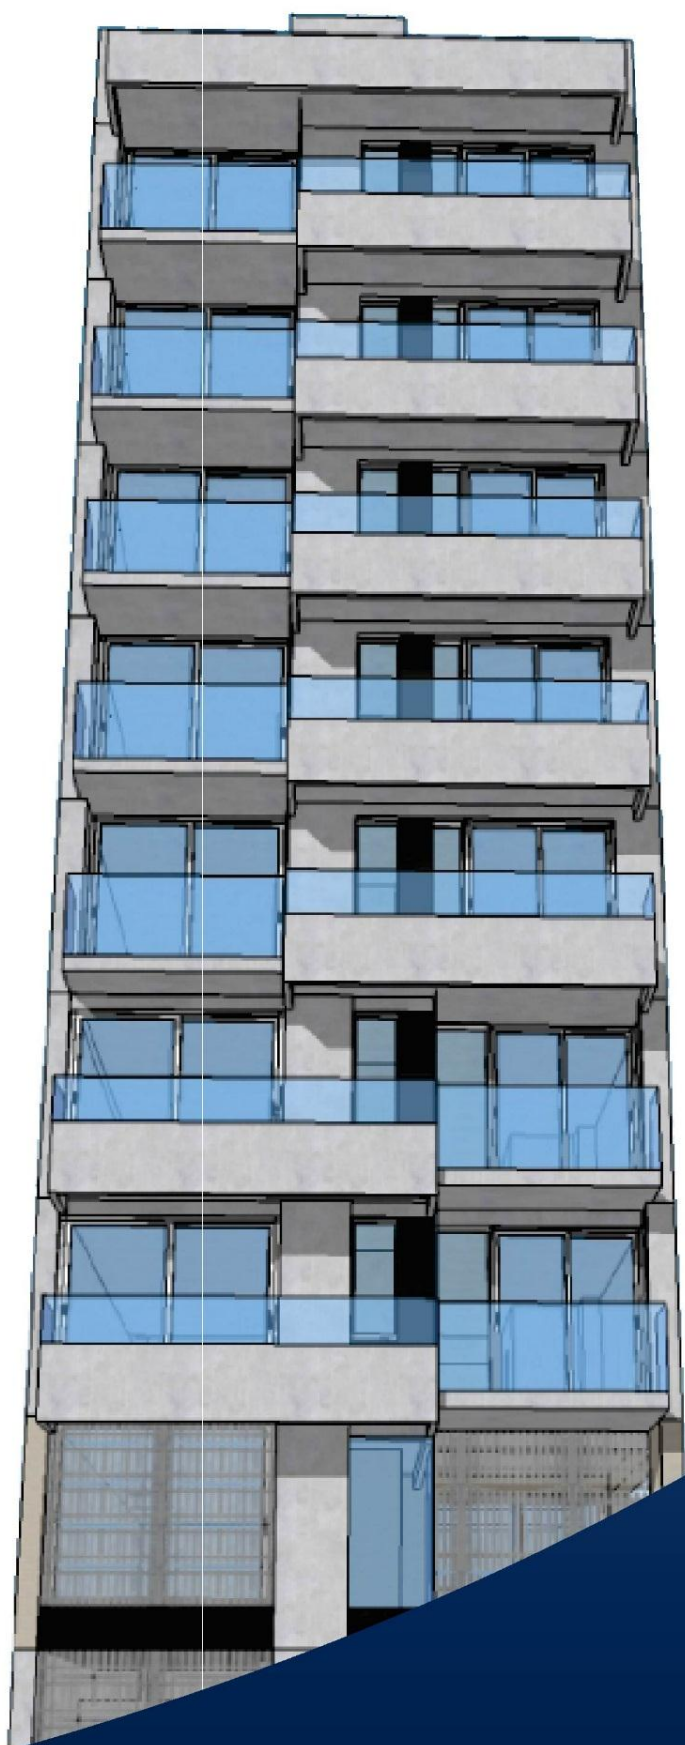

FIDEICOMISO "DE LOS ARROYOS II"

ZEBALLOS 1840 | Rosario
Santa Fe | Argentina

PISO 1

OFICINA 2
Sup. Cub.: 76.1 m2

AREAS COMUNES
Sup. Comun: 17.5 m2
Doble Altura: 24.4 m2

Z1840 - DE LOS ARROYOS II

DÍAZ + GASCÓN Arqs. | 341 3315018 | EMAIL DIAZGASCON@GMAIL.COM

ESC 1:125

PISO 2

OFICINA 2
 Sup. Cub.: 68.5 m²
 Sup. Semicub: 5.9 m²

AREAS COMUNES
 Sup. Comun: 16.5 m²

MONOAMBIENTE B
 Sup. Cub.: 32.5 m²
 Sup. Semicub: 4.7 m²

Z1840 - DE LOS ARROYOS II

DÍAZ + GASCÓN Arqs. | 341 3315018 | EMAIL DIAZGASCON@GMAIL.COM