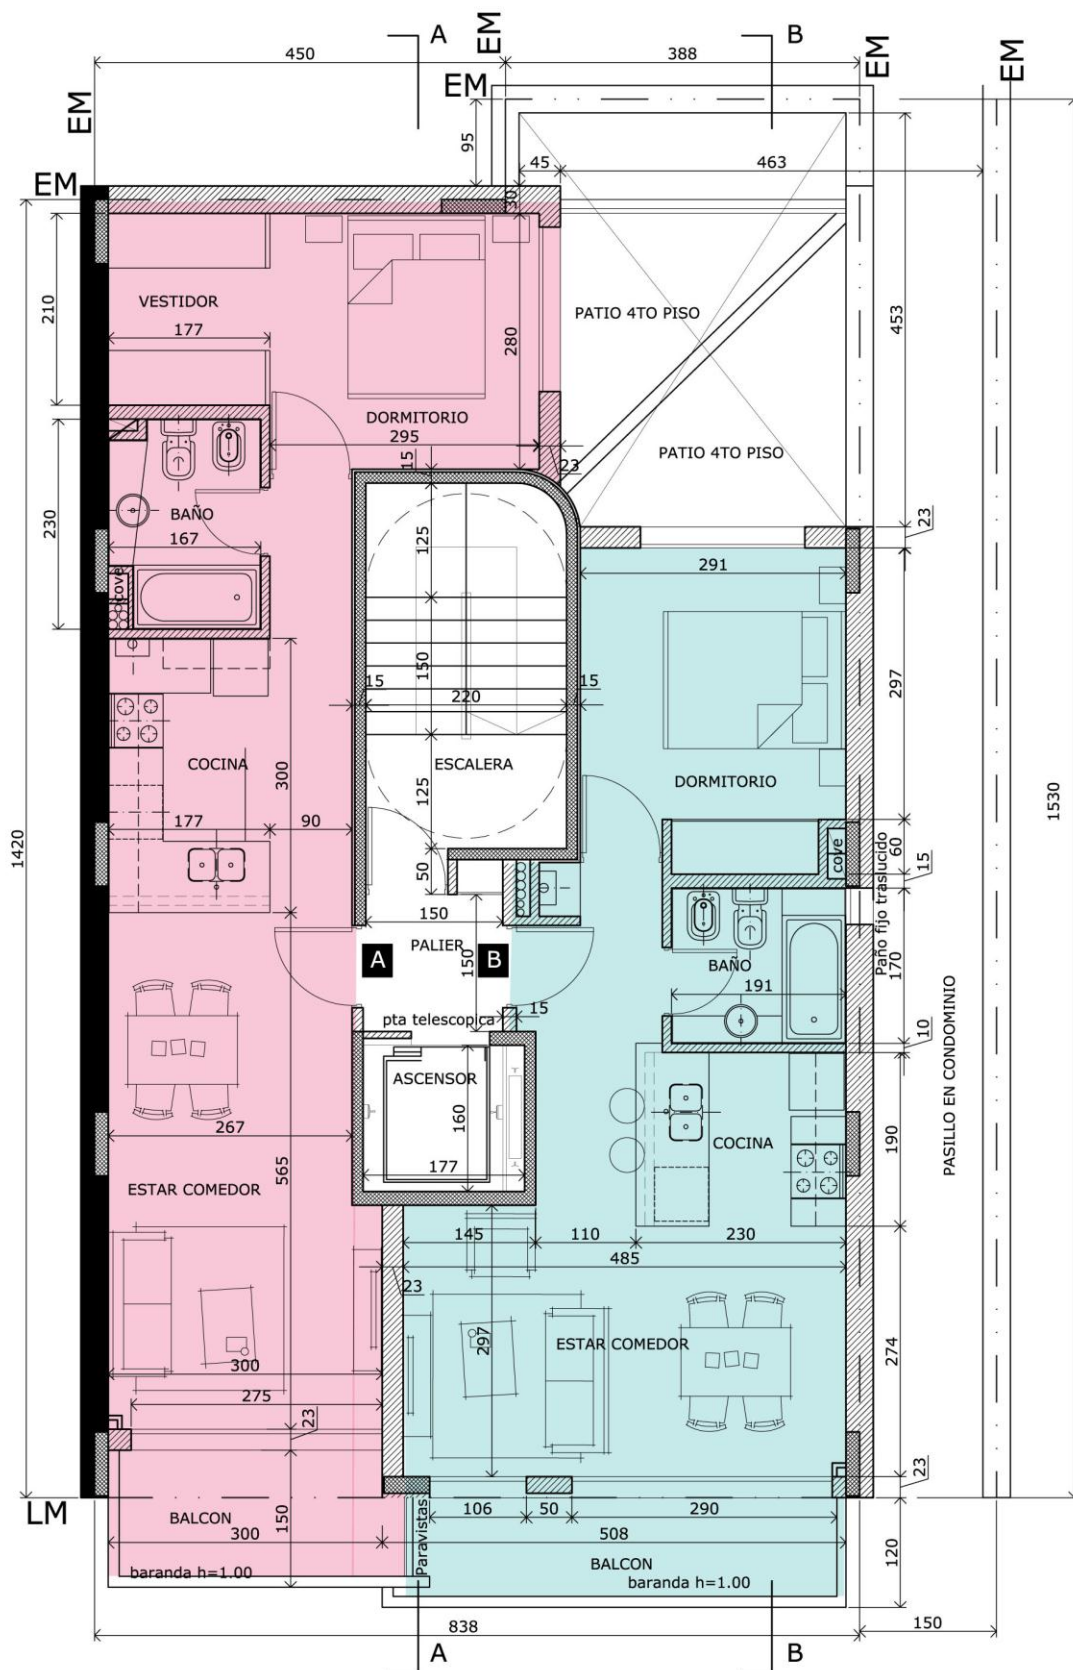

FIDEICOMISO "DE LOS ARROYOS II"

ZEBALLOS 1840 | Rosario
Santa Fe | Argentina

PISO 1

OFICINA 2
Sup. Cub.: 76.1 m2

AREAS COMUNES
Sup. Comun: 17.5 m2
Doble Altura: 24.4 m2

Z1840 - DE LOS ARROYOS II

DÍAZ + GASCÓN Arqs. | 341 3315018 | EMAIL DIAZGASCON@GMAIL.COM

ESC 1:125

PISO 2

OFICINA 2
 Sup. Cub.: 68.5 m²
 Sup. Semicub: 5.9 m²

AREAS COMUNES
 Sup. Comun: 16.5 m²

MONOAMBIENTE B
 Sup. Cub.: 32.5 m²
 Sup. Semicub: 4.7 m²

Z1840 - DE LOS ARROYOS II

DÍAZ + GASCÓN Arqs. | 341 3315018 | EMAIL DIAZGASCON@GMAIL.COM

ESC 1:125

PISO 3

MONOAMBIENTE A
 Sup. Cub.: 37.2 m2
 Sup. Semicub.: 5.9 m2

AREAS COMUNES
 Sup. Comun: 16.5 m2

MONOAMBIENTE B
 Sup. Cub.: 32.5 m2
 Sup. Semicub.: 4.7 m2

PISO 4 AL 8

1 DORMITORIO A
 Sup. Cub.: 47.2 m2
 Sup. Semicub: 4.7 m2

AREAS COMUNES
 Sup. Comun: 16.5 m2

1 DORMITORIO B
 Sup. Cub.: 42.1 m2
 Sup. Semicub: 5.9 m2